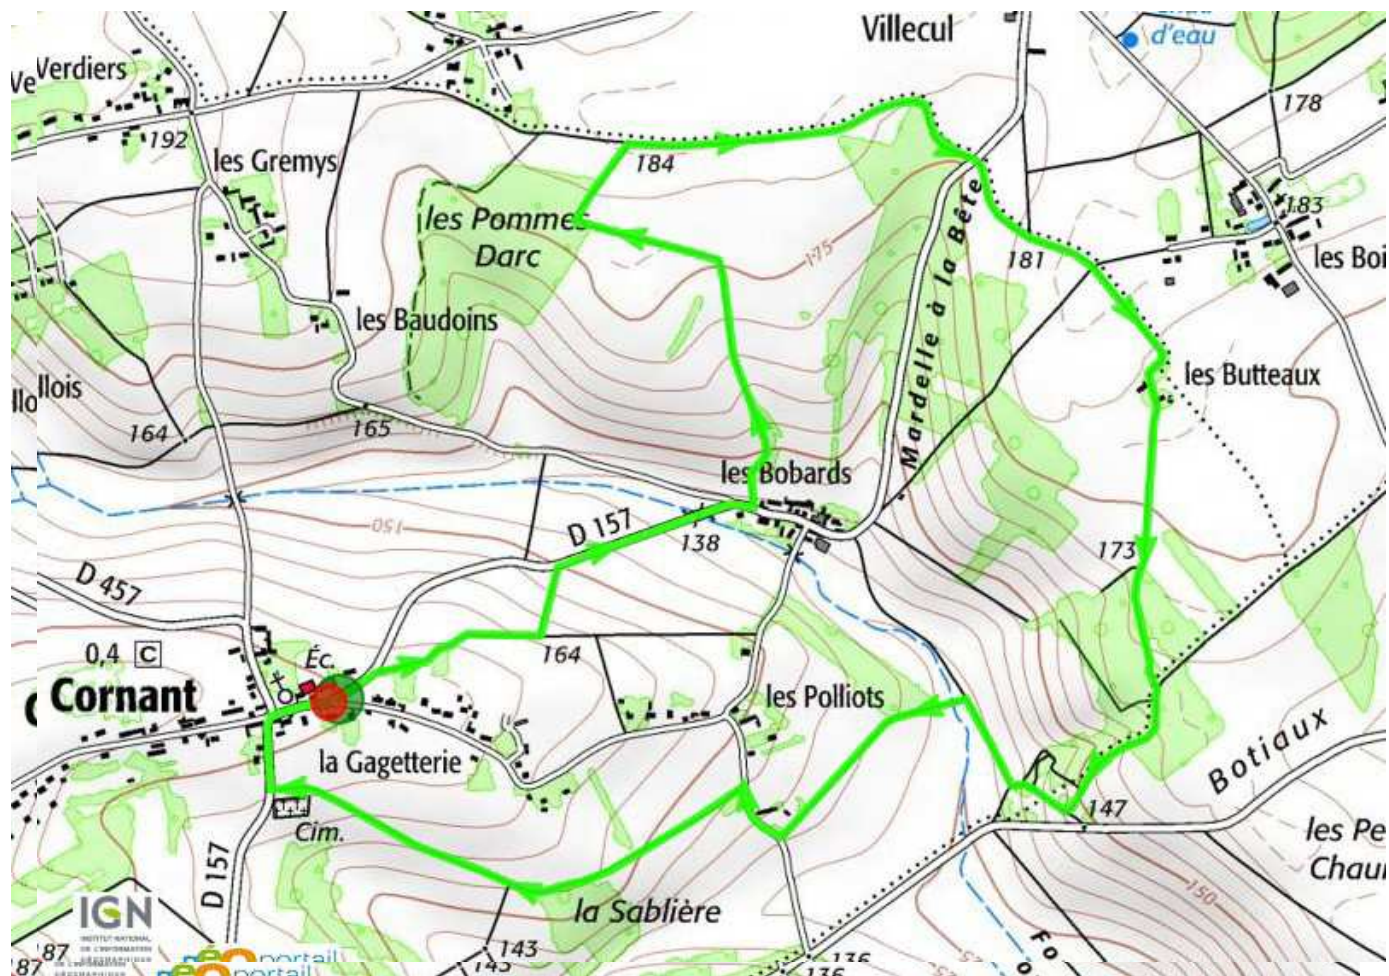

ROND'YONNE 2018 – RELAIS 2

Boucle 2 de 6,7 km sur chemin parcourue par le coureur A et B