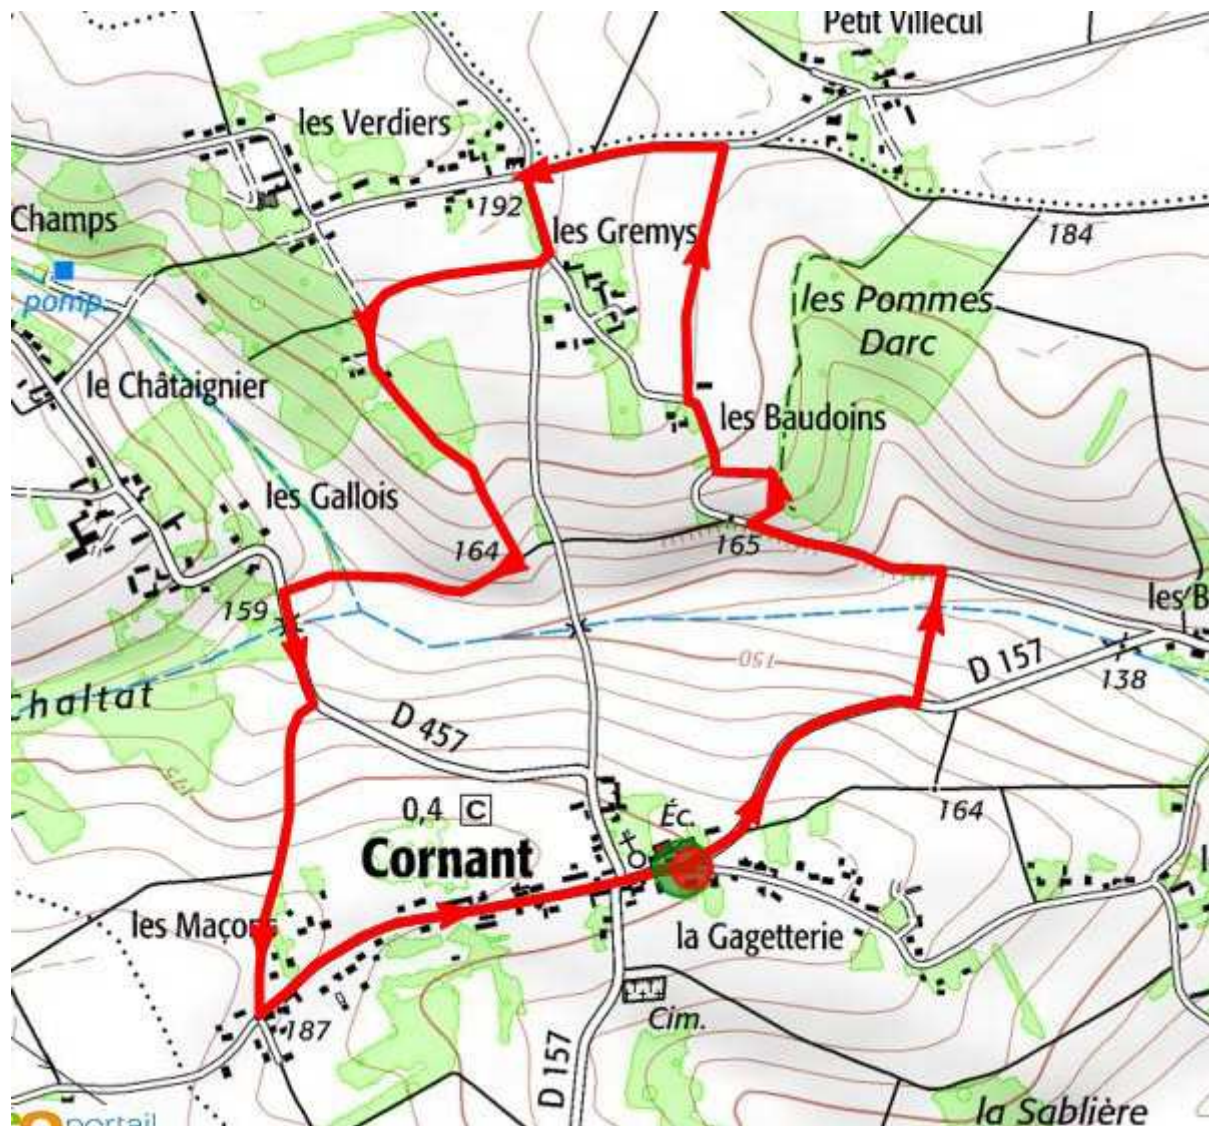

12 Rue Charles Boullé
89150 Saint Valérien

FICHE TECHNIQUE ROND'YONNE 2018

Vous trouverez ci-dessous les renseignements nécessaires pour organiser votre course.

- Le départ de la course se fera le samedi 30 juin 2018 à 16h00 au « Village Rond'Yonne » au niveau de la salle des fêtes de Cornant.

Adresse : Salle des fêtes
Rue des écoles
89500 Cornant

- L'arrivée de chaque relais et de la course se feront au même endroit, au « Village Rond'Yonne » situé devant la salle des fêtes de Cornant.

- Distance totale de la course : 16,1 kilomètres

IMPORTANT

Selon les directives de la préfecture, les coureurs doivent courir sur le côté droit de la chaussée. L'arrivée de l'étape commune doit se faire équipe entière.

Le chronomètre sera arrêté au passage du dernier coureur de l'équipe.

ROND'YONNE 2018 – PARCOURS COMPLET

Boucle 1 de 4,2 km sur chemin

Boucle 2 de 6,7 km sur chemin

Boucle 3 de 5,2 km sur route

ROND'YONNE 2018 – RELAIS 1

Boucle 1 de 4,2 km sur chemin parcourue par le coureur A