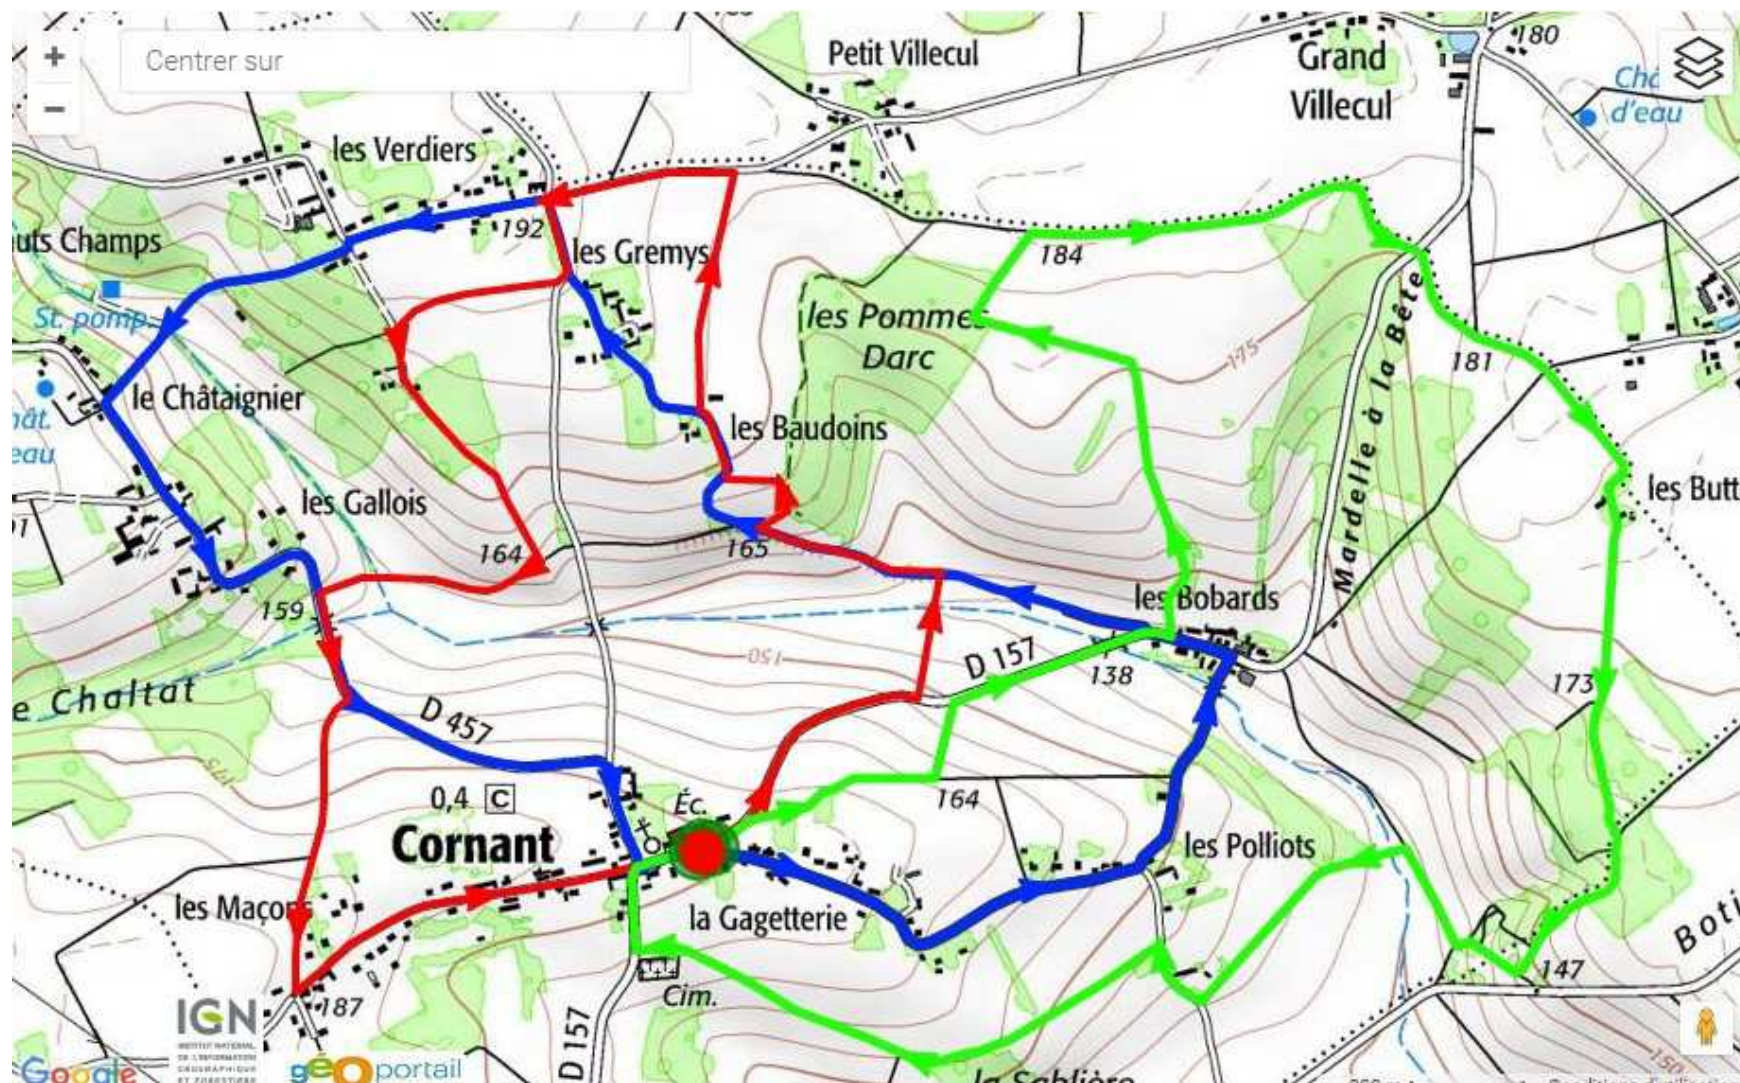

ROND'YONNE 2018 – PARCOURS COMPLET

Boucle 1 de 4,2 km sur chemin

Boucle 2 de 6,7 km sur chemin

Boucle 3 de 5,2 km sur route